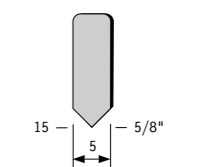

Parte 2
Part 2
Teil 2
Partie 2
Part 2
Μέρος 2
Parte 2
Deel 2
Kısım 2

53.4 AB-CD

cod. 10980600CD

Dati tecnici Technical data Technische Daten	Caractéristiques techniques Datos técnicos Τεχνικά χαρακτηριστικά	Dados técnicos Technische gegevens Teknik veriler
Misure impiegabili mm Lengths mm Verwendbare Nagellänge mm	Dimensions utiles mm Medidas de longitud mm Μήκος Αναλωσίμου - mm	Medidas utilizáveis mm Toepasbare afmetingen mm Boy mm
Capacità caricatore n° punti Magazine capacity Magazinkapazität Nägel	Capacité chargeur n° de points Capacidad cargador n° puntos Δωνατοτητα γεμιστερα	Capacidade carregador n° pontos Capaciteit magazijn in aantal spijkers Dergi kapasitesi
Pressione d'esercizio Operating pressure Betriebsdruck	Pression d'exercice Presión de servicio Πίεση λειτουργίας	Pressão de serviço Werkdruk Çalışma basıncı
Consumo aria litri/colpo Air consumption litres/stroke Luftverbrauch Liter/Schuss	Consumation d'air litres/coup Consumo aire litros/golpe Κατανάλωση αέρα - λίτρα/βολή	Consumo ar litros/disparo Luchtverbruik liter/slag Litre/vuruş hava tüketimi
Peso kg Weight kg Gewicht kg	Poids kg Peso kg Βάρος - kg	Peso kg Gewicht in kg Ağırlık kg
Dimensioni mm Dimensions mm Abmessungen mm	Dimensions mm Dimensiones mm Διαστάσεις mm	Dimensões mm Afmetingen mm Boyutlar mm
UNI EN 12549 :2009	UNI EN ISO 3746 :2011	UNI EN ISO 4871 :2009
Potenza sonora emessa Sound power emitted Emittierte Schalleistung	Puissance sonore émise Potencia sonora emitida Εκπεμπόμενη ηχητική ισχύς	Potência sonora emitida Geëmitteerd geluidsvermogen Çıkan ses gücü (ses desibeli)

Tipo di punto
Type of fastener
Befestigungsmittel
Type de rivet
Tipo de punto
Τύπος αναλωσίμου
Tipo de agrafó
Type nietjes
Zımba ve çivi tipleri

53

Spessore 0.35+0.40

Width: .196" (3/16")
Thickness: .015"