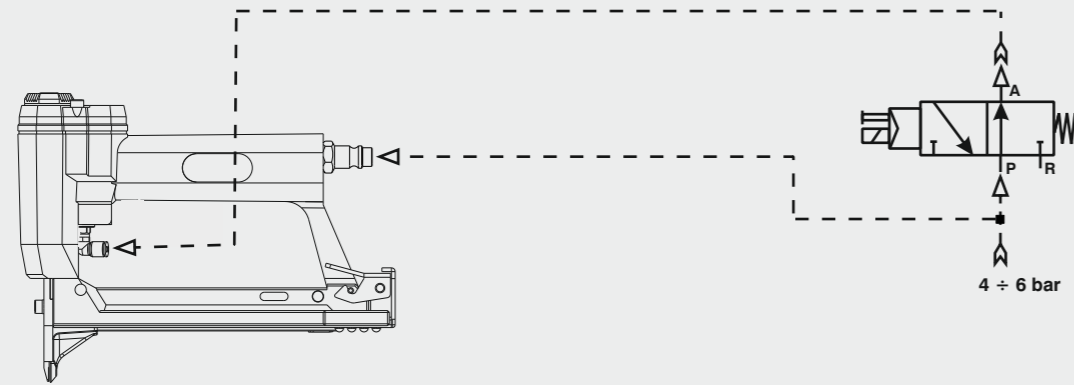

Collegamento - Connection

Collegamento:
Connection:

Valvola 3/2 NA
Valve 3/2 NO

Caricamento - Loading - Laden - Chargement - Carga - Γέμισμα - Carregamento - Laden - Yükleme

Caricamento da sotto
Bottom load magazine

Parte 2
Part 2
Teil 2
Partie 2
Part 2
Μέρος 2
Parte 2
Deel 2
Kısım 2

53.4 AB-CD

cod. 10980600CD

Dati tecnici Technical data Technische Daten	Caractéristiques techniques Datos técnicos Τεχνικά χαρακτηριστικά	Dados técnicos Technische gegevens Teknik veriler
Misure impiegabili mm Lengths mm Verwendbare Nagellänge mm	Dimensions utiles mm Medidas de longitud mm Μήκος Αναλωσίμου - mm	Medidas utilizáveis mm Toepasbare afmetingen mm Boy mm
Capacità caricatore n° punti Magazine capacity Magazinkapazität Nägel	Capacité chargeur n° de points Capacidad cargador n° puntos Δωνατοτητα γεμιστερα	Capacidade carregador n° pontos Capaciteit magazijn in aantal spijkers Dergi kapasitesi
Pressione d'esercizio Operating pressure Betriebsdruck	Pression d'exercice Presión de servicio Πίεση λειτουργίας	Pressão de serviço Werkdruk Çalışma basıncı
Consumo aria litri/colpo Air consumption litres/stroke Luftverbrauch Liter/Schuss	Consumation d'air litres/coup Consumo aire litros/golpe Κατανάλωση αέρα - λίτρα/βολή	Consumo ar litros/disparo Luchtverbruik liter/slag Litre/vuruş hava tüketimi
Peso kg Weight kg Gewicht kg	Poids kg Peso kg Βάρος - kg	Peso kg Gewicht in kg Ağırlık kg
Dimensioni mm Dimensions mm Abmessungen mm	Dimensions mm Dimensiones mm Διαστάσεις mm	Dimensões mm Afmetingen mm Boyutlar mm
UNI EN 12549 :2009	UNI EN ISO 3746 :2011	UNI EN ISO 4871 :2009
Potenza sonora emessa Sound power emitted Emittierte Schalleistung	Puissance sonore émise Potencia sonora emitida Εκπεμπόμενη ηχητική ισχύς	Potência sonora emitida Geëmitteerd geluidsvermogen Çıkan ses gücü (ses desibeli)