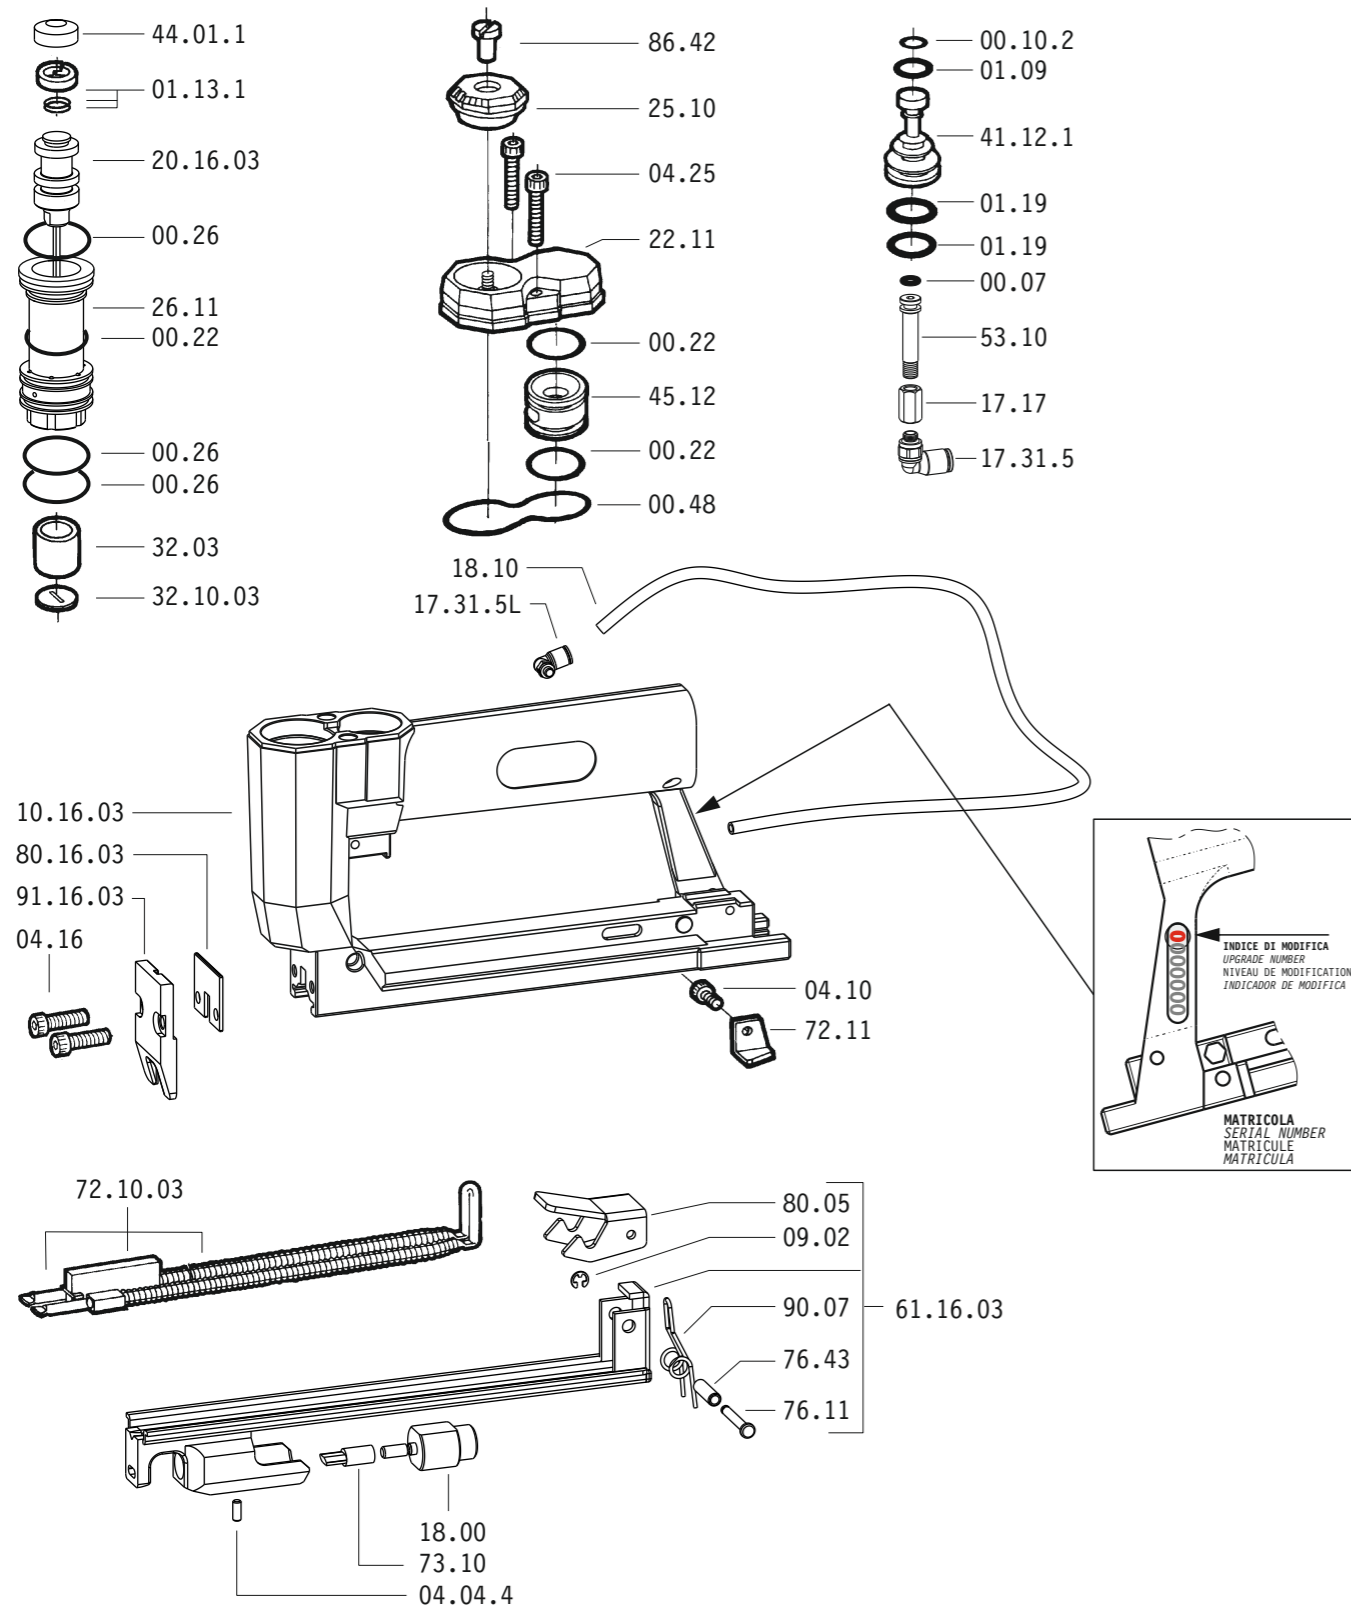

Parti di ricambio - Spare parts - Ersatzteile - Pièces de rechange - Recambios
Ανταλλακτικά - Partes sobresselentes - Wisselstukken - Yedek parçalar

Dotazioni - Equipment - Ausstattung - Outillage - Dotaciones - Εξοπλισμός
Dotações - Uitrusting - Donanımlar

53.4 AB-CD

cod. 10980600CD

Parti di ricambio - Spare parts - Ersatzteile - Pièces de rechange - Recambios
Ανταλλακτικά - Partes sobresselentes - Wisselstukken - Yedek parçalar

Cod.	Descrizione	Description
00.07	O-Ring	O-Ring
00.10.2	O-Ring	O-Ring
00.22	O-Ring	O-Ring
00.26	O-Ring	O-Ring
00.48	O-Ring	O-Ring
01.09	O-Ring	O-Ring
01.13.1	Guarnizione	Gasket
01.19	O-Ring	O-Ring
04.04.4	Vite	Screw
04.10	Vite	Screw
04.16	Vite	Screw
04.25	Vite	Screw
07.20	Chiave esagonale	Hex. Bar wrench
07.30	Chiave esagonale	Hex. Bar wrench
09.02	Anello elastico	Elastic ring
17.17	Nipplo	Connection
17.31.5L	Attacco L	L Connection
17.31.5	Attacco L	L Connection
18.00	Cilindro Pneumatico	Pneumatic Cylinder
18.10	Tubo	Pipe
22.11	Testa	Head
25.10	Deflettore	Exhaust deflector
26.11	Cilindro	Cylinder
32.03	Ammortizzatore	Bumper
41.12.1	Pistone valvola	Valve
44.01.1	Ammortizzatore	Bumper
45.12	Anello valvola	Ring
53.10	Distanziale	Spacer
72.11	Fermo carrello	Slider stop
73.10	Piegatore	Bender
76.11	Perno	Pin
76.43	Perno	Pin
80.05	Grilletto chiusura	Trigger
86.42	Vite deflettore	Deflector screw
90.07	Molla	Spring
10.16.03	Corpo	Body
20.16.03	Battente	Driver
32.10.03	Rondella	Washer
61.16.03	Carrello	Slider
72.10.03	Spingipunto	Pusher
80.16.03	Controtestina	Nose
91.16.03	Testina	Nose plate

Guarnizioni - O-Rings - Dichtungen - Joints toriques - Junta - Δακτύλιος στεγανοποίησης - Vedantes - O-ringen - Contalar