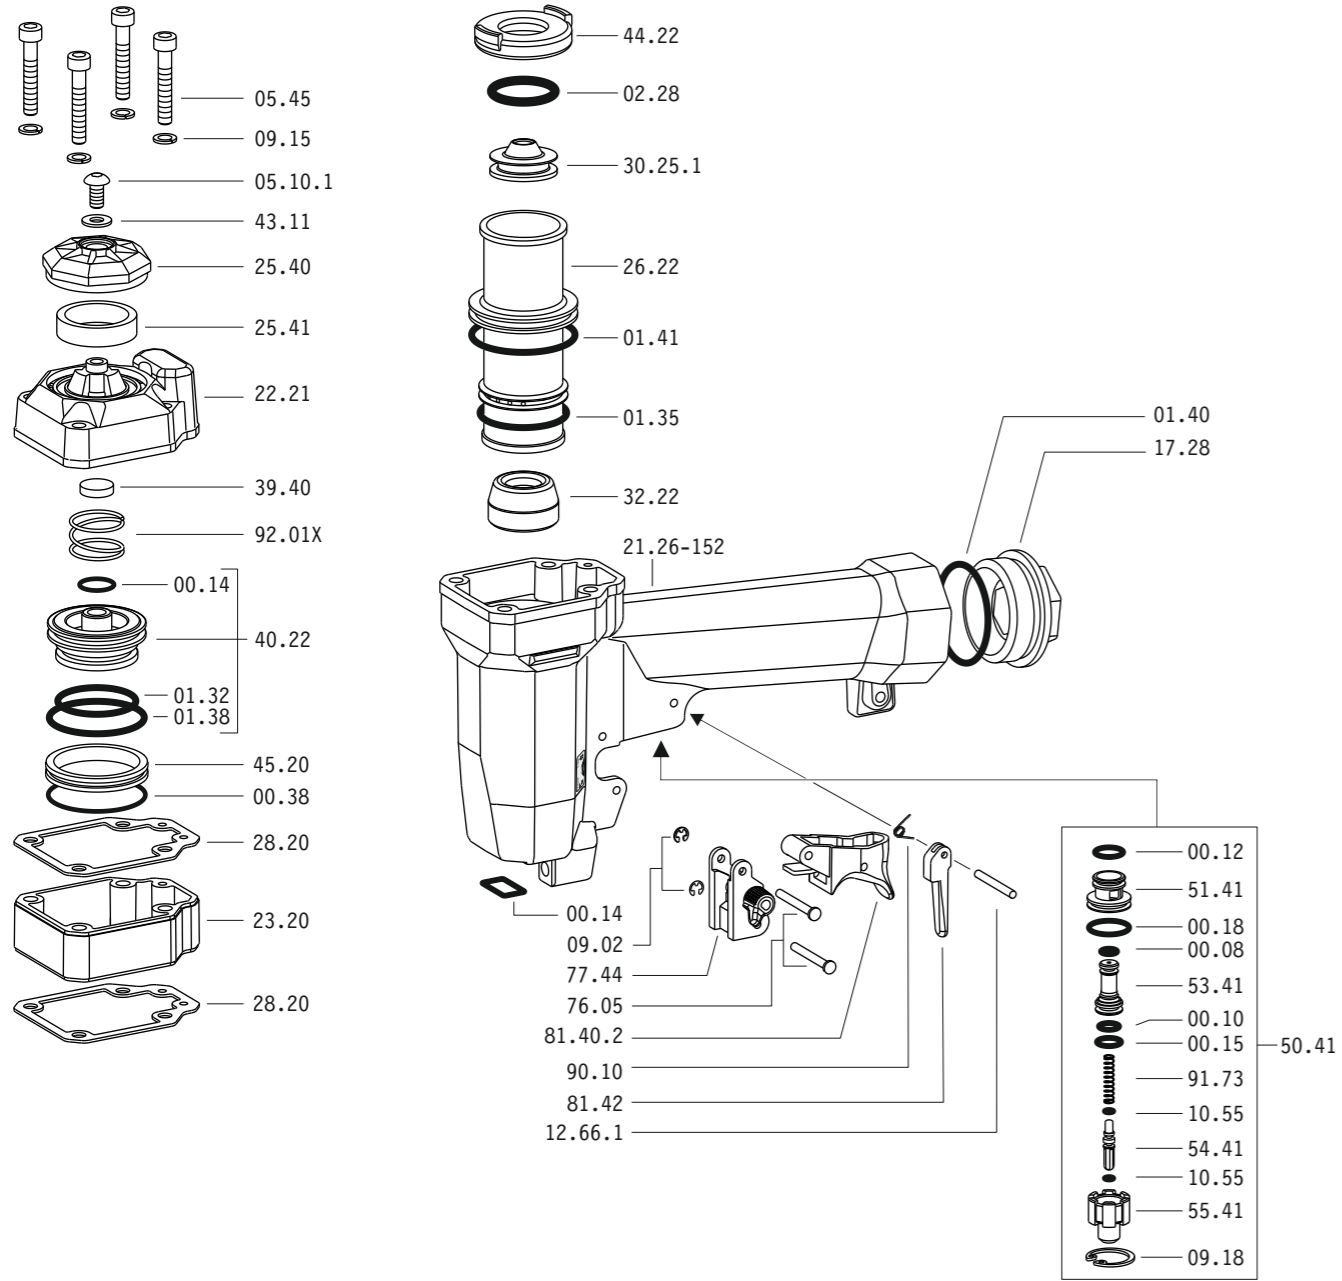

Parti di ricambio - Spare parts - Ersatzteile - Pièces de rechange - Piezas de repuesto
Ανταλλακτικά - Partes sobresselentes - Tabel te raadplegen - Reservededele